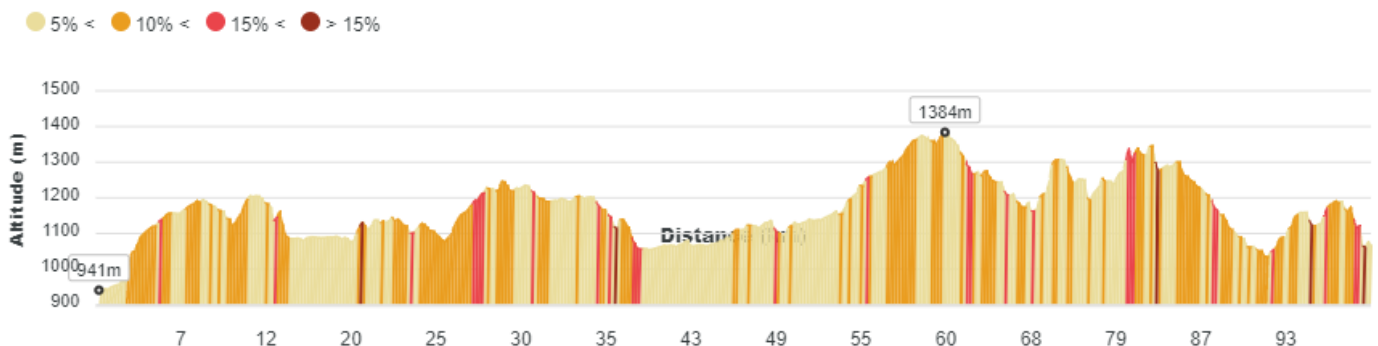

La Grande traversée du Jura à ski de randonnée nordique – GTJ à ski de randonnée nordique

Infos Pratiques

Durée (en jour(s)) :	8
Distance (en km) :	100
Dénivelé (en m) :	1664
Balisage :	Plaquettes ornage, balisage commun raquette et ski de fond (sur certains secteurs). Fanions violets ski de randonnée nordique
Commune de départ :	MOUTHE
Lieu de départ :	MOUTHE
Thématique :	Naturel, Faune et flore, Sportif

En savoir plus

La GTJ à ski de randonnée nordique, est la dernière-née des Grandes Traversées du Jura. Elle offre une sensation de liberté incroyable dans une nature sauvage hors du commun. Sur un itinéraire balisé mais hors de toutes traces, profitez des joies originelles de la glisse dans des paysages dignes du Grand Nord Canadien.

Les Montagnes du Jura se prêtent merveilleusement à cette pratique avec leur relief doux et varié. Entre combes et forêts d'altitude, le circuit long de 100 km est étudié spécifiquement pour la pratique tout en douceur du ski de randonnée nordique loin des foules faisant probablement de cette GTJ l'expérience la plus immersive. Alors vous aussi venez imprimer votre trace dans la neige jurassienne.

Avec des étapes d'environ 15 km, il faudra prévoir une bonne semaine pour réaliser le parcours dans son intégralité. Mais comme pour l'ensemble des parcours des Grandes Traversées du Jura, vous pourrez compter sur de nombreux hébergements le long du parcours pour vous redonner des forces avec un bon repas et une bonne nuit de sommeil.