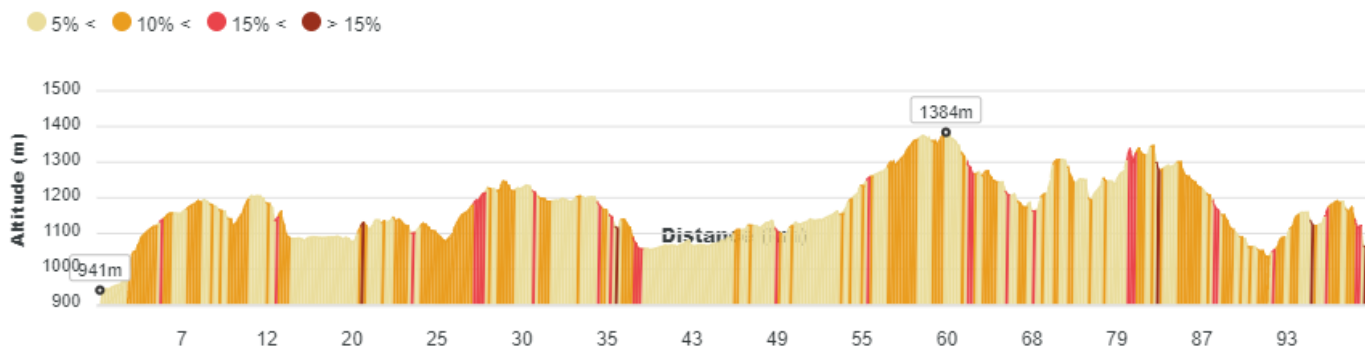

La Grande traversée du Jura à ski de randonnée nordique – GTJ à ski de randonnée nordique

Infos Pratiques

Durée (en jour(s)) :	8
Distance (en km) :	100
Dénivelé (en m) :	1664
Balisage :	Plaquettes ornage, balisage commun raquette et ski de fond (sur certains secteurs). Fanions violets ski de randonnée nordique
Commune de départ :	MOUTHE
Lieu de départ :	MOUTHE
Thématique :	Naturel, Faune et flore, Sportif

En savoir plus

La GTJ à ski de randonnée nordique, est la dernière-née des Grandes Traversées du Jura. Elle offre une sensation de liberté incroyable dans une nature sauvage hors du commun. Sur un itinéraire balisé mais hors de toutes traces, profitez des joies originelles de la glisse dans des paysages dignes du Grand Nord Canadien.

Les Montagnes du Jura se prêtent merveilleusement à cette pratique avec leur relief doux et varié. Entre combes et forêts d'altitude, le circuit long de 100 km est étudié spécifiquement pour la pratique tout en douceur du ski de randonnée nordique loin des foules faisant probablement de cette GTJ l'expérience la plus immersive. Alors vous aussi venez imprimer votre trace dans la neige jurassienne.

Avec des étapes d'environ 15 km, il faudra prévoir une bonne semaine pour réaliser le parcours dans son intégralité. Mais comme pour l'ensemble des parcours des Grandes Traversées du Jura, vous pourrez compter sur de nombreux hébergements le long du parcours pour vous redonner des forces avec un bon repas et une bonne nuit de sommeil.